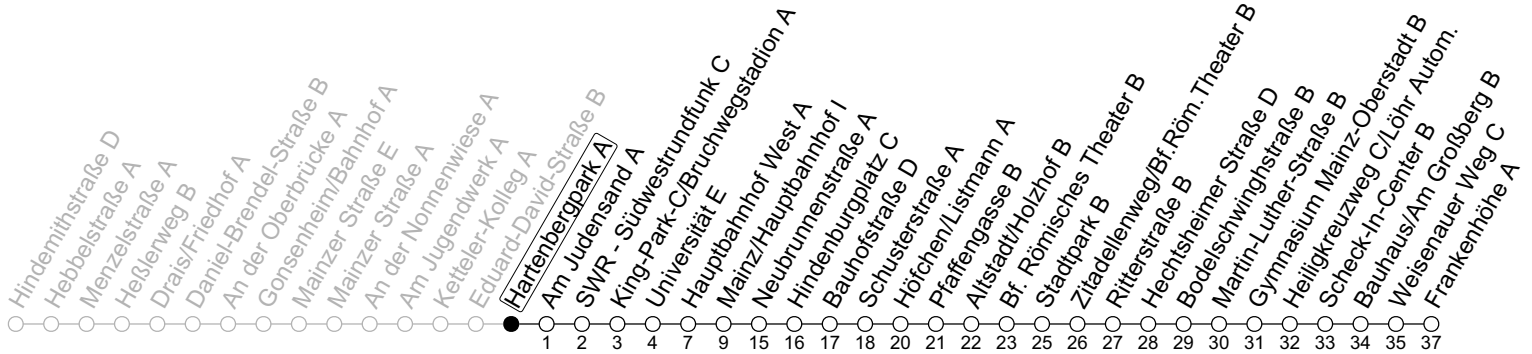

93

Hartenbergpark A

→ Mainz-Hechtsheim/Frankenhöhe A

🕒	Nächte Mo./Di. bis Do./Fr.	Nacht Freitag auf Samstag	Samstag	Sonn-/Feiertag
5			46	46
6				46
7				46
8				
9				
10				
11				
12				
13				
14				
15				
16				
17				
18				
19				
20				
21				
22	46			46
23	16 46	46	46	16 46
0	46	16 46	16 46	46
1		46	46	
2		46	46	
3				
4		46 _a	46 _a	

a : nur bis Mainz/Hauptbahnhof I

gültig ab: 10.12.2023

In Nächten vor Feiertagen gilt auf dieser Linie der Freitagsfahrplan

Weitere Informationen im Verkehrs-Center Mainz (Tel. 0 61 31 - 12 77 77) und www.mainzer-mobilitaet.de