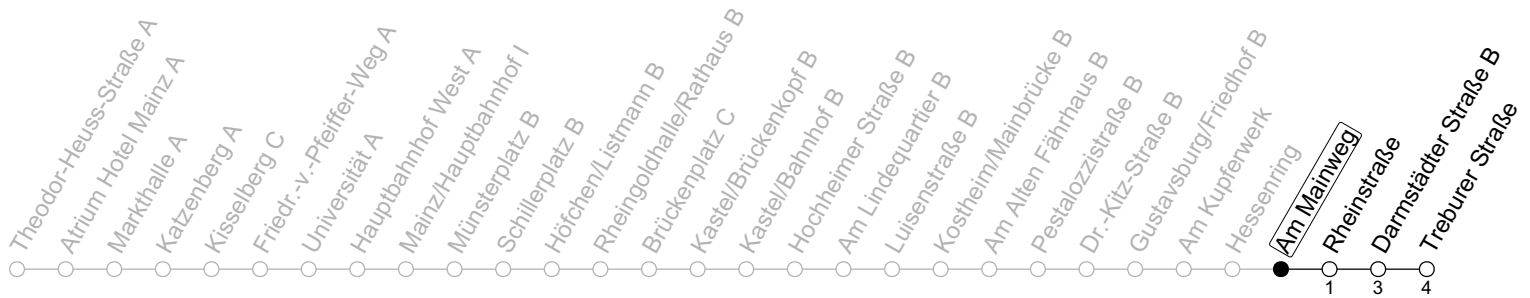

58

Am Mainweg

→ **Bischofsheim/Treburer Straße**

Montag-Freitag	Samstag
6 53	
7 23 ^{IG} 53	
8 23 ^{IG} 53	
9 23 53	23 53
10 23 53	23 53
11 23 53	23 53
12 23 53	23 53
13 23 53	23 53
14 23 53	23 53
15 23 53	23 53
16 23 53	23 53
17 23 53	23 53
18 23 53	23 53
19 23 53	
20 23	

IG : An Schultagen der IGS Mainspitze bis IGS Mainspitze

gültig ab: 10.12.2023

Ferien RLP: 27.12.23-06.01.24 / 12.-14.02. / 25.03.-02.04. / 10.05. / 21.-31.05. / 15.07.-23.08. / 04.10. / 14.10.-25.10.24