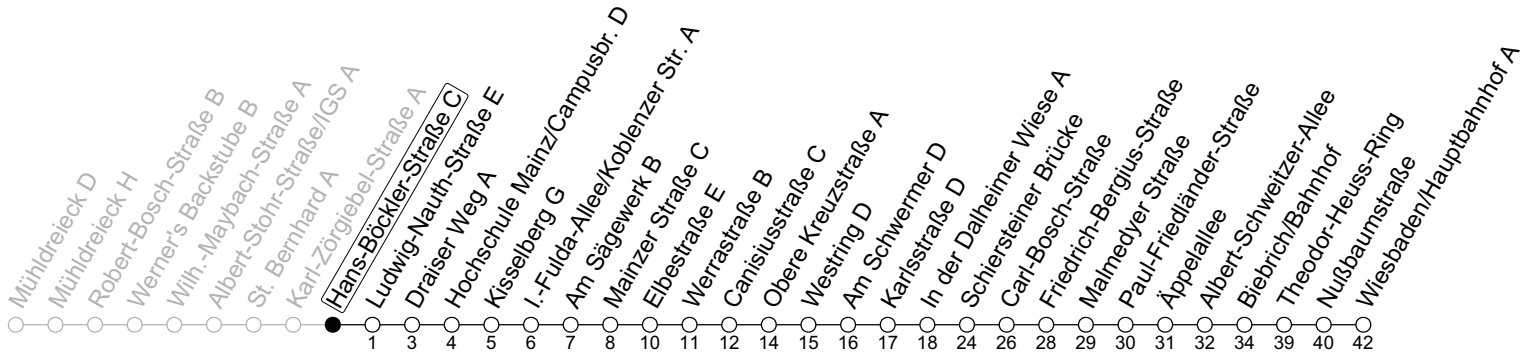

# 74

## Hans-Böckler-Straße C

→ Wiesbaden/Hauptbahnhof A

### Montag-Freitag

6	07	37
7	07	37
8	07	37
9	07	37 <sub>a</sub>
10	07	37 <sub>a</sub>
11	07	37 <sub>a</sub>
12	07	37 <sub>a</sub>
13	07	39
14	07	37
15	07	37
16	07	37
17	07	37
18	07	37
19	07	37
20	07	

a : nur bis Friedrich-Bergius-Straße

gültig ab: 10.12.2023

Ferien RLP: 27.12.23-06.01.24 / 12.-14.02. / 25.03.-02.04. / 10.05. / 21.-31.05. / 15.07.-23.08. / 04.10. / 14.10.-25.10.24  
 Weitere Informationen im Verkehrs-Center Mainz (Tel. 0 61 31 - 12 77 77) und [www.mainzer-mobilitaet.de](http://www.mainzer-mobilitaet.de)