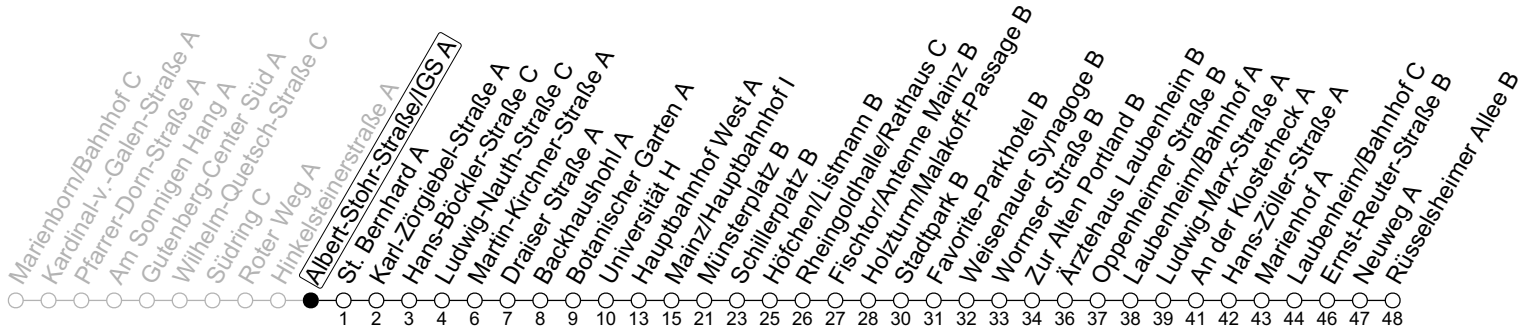

# 90

## Albert-Stohr-Straße/IGS A

→ Mainz-Laubenheim/Rüsselsheimer Allee B

🕒	Nächte Mo./Di. bis Do./Fr.	Nacht Freitag auf Samstag	Samstag	Sonn-/Feiertag
5			40	40
6				40
7				40
8				
9				
10				
11				
12				
13				
14				
15				
16				
17				
18				
19				
20				
21				
22	40			40
23	10 40	40	40	10 40
0	40	10 40	10 40	40
1		40	40	
2		40	40	
3		40 <sub>a</sub>	40 <sub>a</sub>	
4		40 <sub>a</sub>	40 <sub>a</sub>	