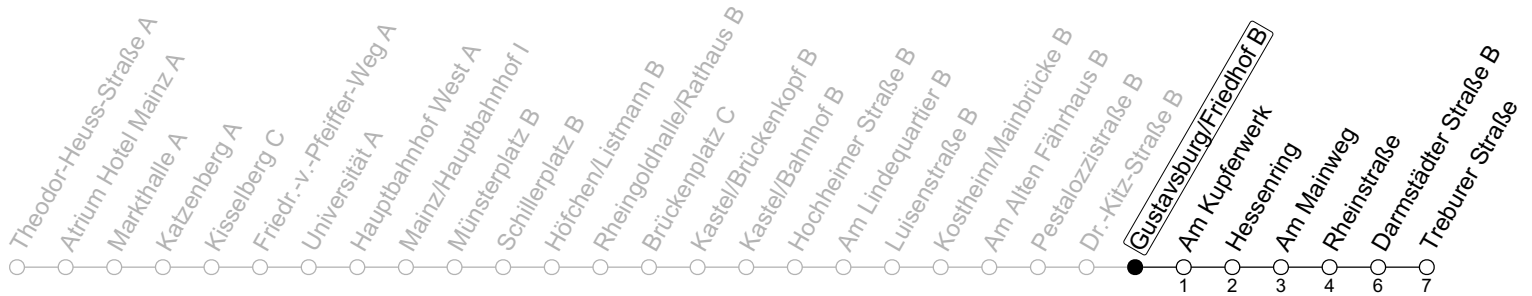

## Gustavsburg/Friedhof B

→ Bischofsheim/Treburer Straße

	Montag-Freitag	Samstag
6	50	
7	20 <sup>te</sup> 50	
8	20 <sup>te</sup> 50	
9	20 50	20 50
10	20 50	20 50
11	20 50	20 50
12	20 50	20 50
13	20 50	20 50
14	20 50	20 50
15	20 50	20 50
16	20 50	20 50
17	20 50	20 50
18	20 50	20 50
19	20 50	
20	20	

IG : An Schultagen der IGS Main Spitze bis IGS Main Spitze

gültig ab: 10.12.2023

Ferien RLP: 27.12.23-06.01.24 / 12.-14.02. / 25.03.-02.04. / 10.05. / 21.-31.05. / 15.07.-23.08. / 04.10. / 14.10.-25.10.24