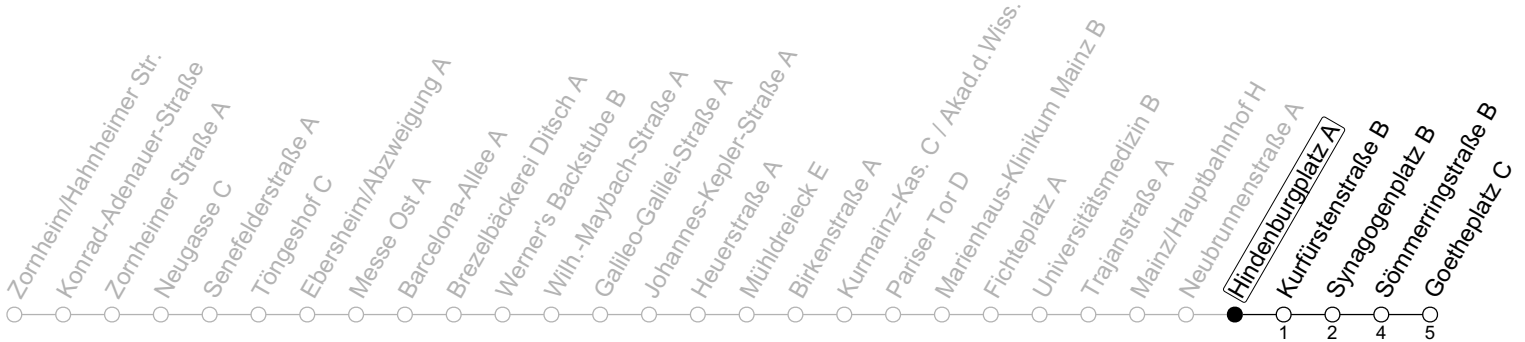

67

Hindenburgplatz A

→ Mainz-Neustadt/Goetheplatz C

Montag-Freitag

6	57
7	42s 57
8	27 57
9	27
10	
11	
12	
13	
14	27 57
15	27 57
16	27 57
17	27 57
18	27 57
19	27 57
20	27

S: Nur an Schultagen in Rheinland-Pfalz

gültig ab: 10.12.2023

Ferien RLP: 27.12.23-06.01.24 / 12.-14.02. / 25.03.-02.04. / 10.05. / 21.-31.05. / 15.07.-23.08. / 04.10. / 14.10.-25.10.24
Weitere Informationen im Verkehrs-Center Mainz (Tel. 0 61 31 - 12 77 77) und www.mainzer-mobilitaet.de