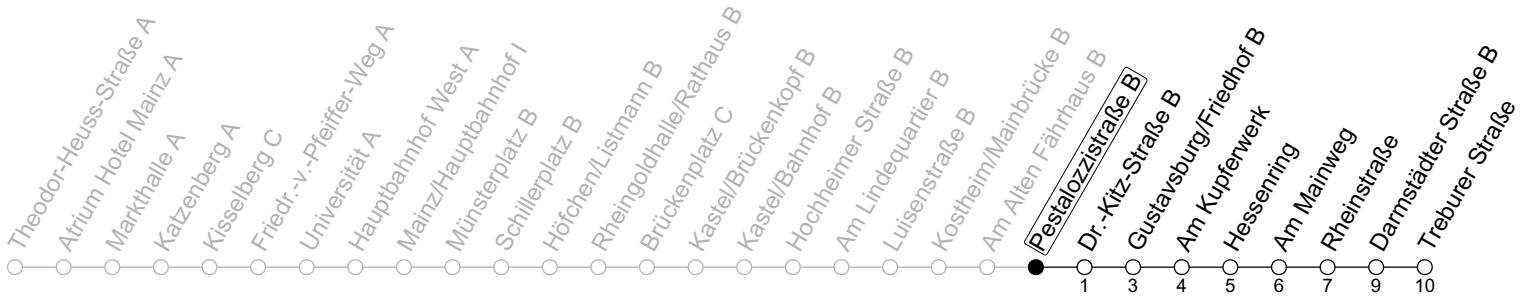

58

Pestalozzistraße B

→ Bischofsheim/Treburer Straße

	Montag-Freitag	Samstag
6	47	
7	17 ^{IG} 47	
8	17 ^{IG} 47	
9	17 47	17 47
10	17 47	17 47
11	17 47	17 47
12	17 47	17 47
13	17 47	17 47
14	17 47	17 47
15	17 47	17 47
16	17 47	17 47
17	17 47	17 47
18	17 47	17 47
19	17 47	
20	17	

IG: An Schultagen der IGS Main Spitze bis IGS Main Spitze

gültig ab: 10.12.2023

Ferien RLP: 27.12.23-06.01.24 / 12.-14.02. / 25.03.-02.04. / 10.05. / 21.-31.05. / 15.07.-23.08. / 04.10. / 14.10.-25.10.24