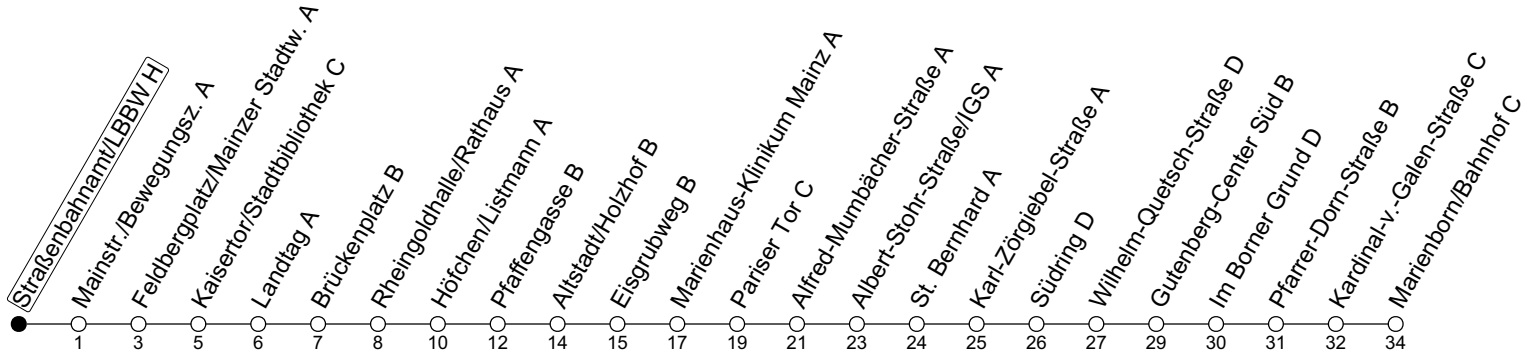

70

Straßenbahnamt/LBBW H

→ Mainz-Marienborn/Marienborn/Bahnhof C

	Montag-Freitag	Samstag	Sonn-/Feiertag
5	35		
6	20 50		
7	17 47	01 51	
8	17 47	21 47	
9	17 47	17 47	00 50
10	17 47	17 47	20 50
11	17 47	17 47	20 50
12	17 47	17 47	20 50
13	17 47	17 47	20 50
14	17 47	17 47	20 50
15	17 47 57 _s	17 47	20 50
16	17 47	17 47	20 50
17	17 47	17 47	20 50
18	17 47	17 47	20 50
19	17 47	20 50	20 50
20	20 50	20 50	20 50
21	20 50	20 50	20 50
22	20 50 _{Fn}	20 50	20
23	20 _{Fn} 50 _{Fn}	20 50	

Fn : Nur Nacht Freitag auf Samstag und Nacht vor Feiertag auf den Feiertag

S : Nur an Schultagen in Rheinland-Pfalz

gültig ab: 10.12.2023

Ferien RLP: 27.12.23-06.01.24 / 12.-14.02. / 25.03.-02.04. / 10.05. / 21.-31.05. / 15.07.-23.08. / 04.10. / 14.10.-25.10.24