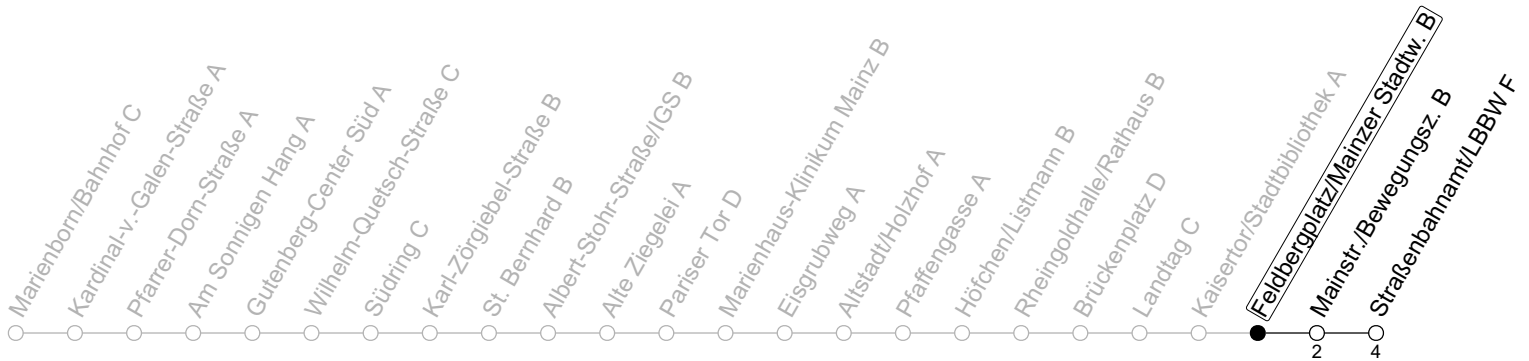

70

Feldbergplatz/Mainzer Stadtw. B

→ Mainz-Neustadt/Straßenbahnamt/LBBW F

	Montag-Freitag	Samstag	Sonn-/Feiertag
6	07 39		
7	09 40 50 _s	35	
8	00 _s 10 39	05 35	
9	09 39	09 39	35
10	09 39	09 39	05 35
11	09 39	09 39	05 35
12	09 39	09 39	05 35
13	09 39	09 39	05 35
14	09 39	09 39	05 35
15	09 39	09 39	05 35
16	09 39	09 39	05 35
17	09 39	09 39	05 35
18	09 39	09 39	05 35
19	09 39	09 39	05 35
20	09 39	09 35	05 35
21	05 35	05 35	05 35
22	05 35	05 35	05 35
23	05 _{Fn} 35 _{Fn}	05 35	

Fn : Nur Nacht Freitag auf Samstag und Nacht vor Feiertag auf den Feiertag

S : Nur an Schultagen in Rheinland-Pfalz

gültig ab: 10.12.2023

Ferien RLP: 27.12.23-06.01.24 / 12.-14.02. / 25.03.-02.04. / 10.05. / 21.-31.05. / 15.07.-23.08. / 04.10. / 14.10.-25.10.24