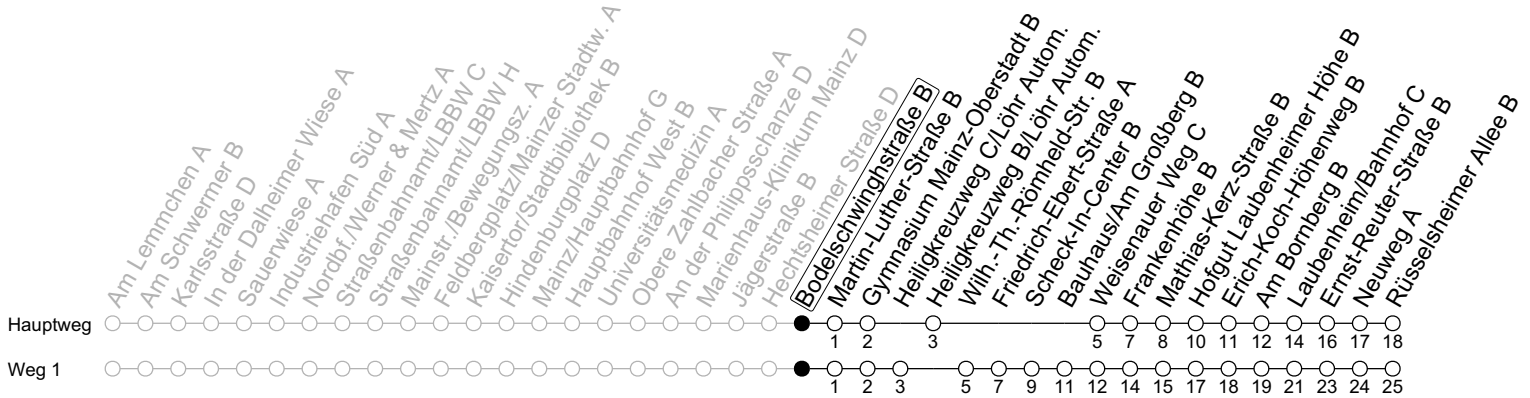

76

Bodelschwinghstraße B

→ Mainz-Laubenheim/Rüsselsheimer Allee B

	Montag-Freitag	Samstag	Sonn-/Feiertag
5	40 _a	40 _a	40 _a
6	39 54 _a	50 _a	40 _a
7	09 24 _{Sa} 33 _{SaFe} 41 48 _{Sb} 56 _{Sa}		40 _a
8	04 _{Sb} 09 24 _{Sa} 39 54 _{1Sc}		
9	09 39	09 39	
10	09 39	09 39	
11	09 39	09 39	
12	09 _F 09 _{1S} 39	09 39	
13	09 _F 09 _{1S} 24 _S 39 54 _{Sa}	09 39	
14	09 39 54 _{Sa}	09 24 _a 39	
15	09 24 _{Sa} 39 54 _{Sa}	09 39	
16	09 24 _{Fa} 39	09 39	
17	09 39	09 39	
18	09 39	09 39	
19	09 39		
20	09		

1 : fährt Weg 1

a : nur bis Frankenhöhe B

b : nur bis Heiligkreuzweg B/Löhr Autom.

c : nur bis Heiligkreuzweg C/Löhr Autom.

F : Nur an schulfreien Tagen in Rheinland-Pfalz

S : Nur an Schultagen in Rheinland-Pfalz

fe : Ab Frankenhöhe weiter als Linie E nach Weisenau/Friedrich-Ebert-Straße

gültig ab: 10.12.2023

Ferien RLP: 27.12.23-06.01.24 / 12.-14.02. / 25.03.-02.04. / 10.05. / 21.-31.05. / 15.07.-23.08. / 04.10. / 14.10.-25.10.24