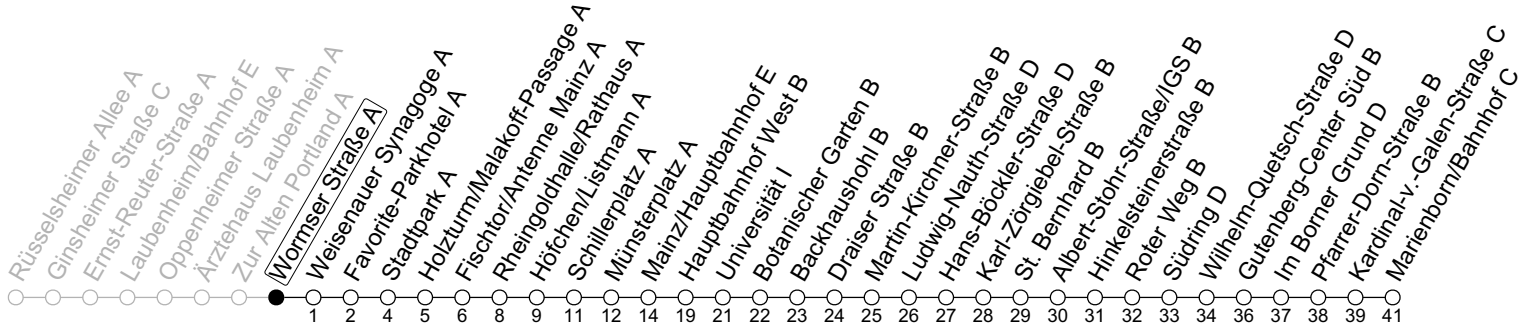

90

Wormser Straße A

→ Mainz-Marienborn/Marienborn/Bahnhof C

🕒	Nächte Mo./Di. bis Do./Fr.	Nacht Freitag auf Samstag	Samstag	Sonn-/Feiertag
4			42	42
5			42 _a	42
6				42
7				42 _a
8				
9				
10				
11				
12				
13				
14				
15				
16				
17				
18				
19				
20				
21				
22	42			42
23	12 42	42	42	12 42
0	12 _b 42	12 42	12 42	12 _b 42
1		42	42	
2		42	42	
3		42	42	

a : nur bis Südring D

b : nur bis Mainz/Hauptbahnhof E

gültig ab: 10.12.2023

In Nächten vor Feiertagen gilt auf dieser Linie der Freitagsfahrplan

Weitere Informationen im Verkehrs-Center Mainz (Tel. 0 61 31 - 12 77 77) und www.mainzer-mobilitaet.de