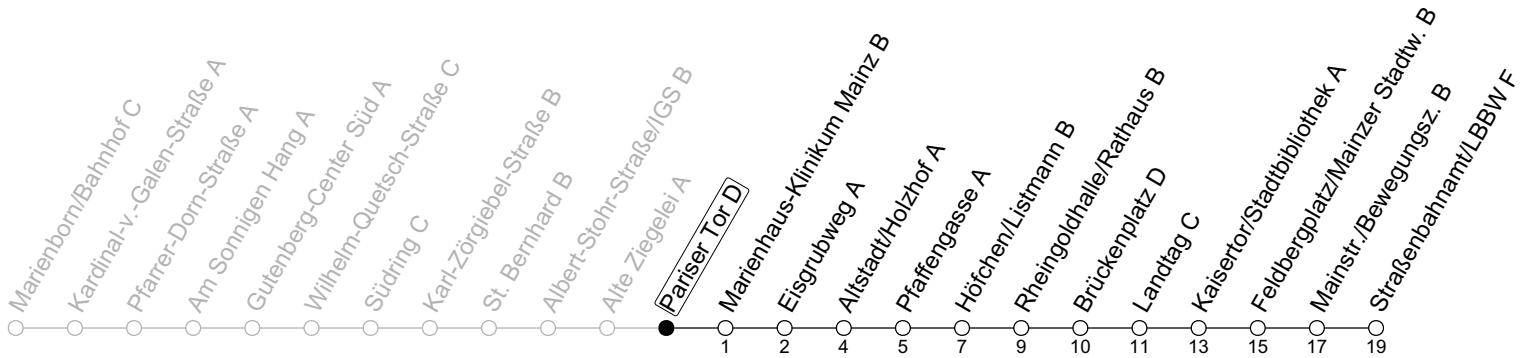

70

Pariser Tor D

→ Mainz-Neustadt/Straßenbahnamt/LBBW F

	Montag-Freitag	Samstag	Sonn-/Feiertag
5	54		
6	24 54		
7	24 34 _s 44 _s 54	20 50	
8	24 54	20 54	
9	24 54	24 54	20 50
10	24 54	24 54	20 50
11	24 54	24 54	20 50
12	24 54	24 54	20 50
13	24 54	24 54	20 50
14	24 54	24 54	20 50
15	24 54	24 54	20 50
16	24 54	24 54	20 50
17	24 54	24 54	20 50
18	24 54	24 54	20 50
19	24 54	24 54	20 50
20	24 50	20 50	20 50
21	20 50	20 50	20 50
22	20 50 _{Fn}	20 50	20
23	20 _{Fn}	20	

Fn : Nur Nacht Freitag auf Samstag und Nacht vor Feiertag auf den Feiertag

S : Nur an Schultagen in Rheinland-Pfalz

gültig ab: 10.12.2023

Ferien RLP: 27.12.23-06.01.24 / 12.-14.02. / 25.03.-02.04. / 10.05. / 21.-31.05. / 15.07.-23.08. / 04.10. / 14.10.-25.10.24