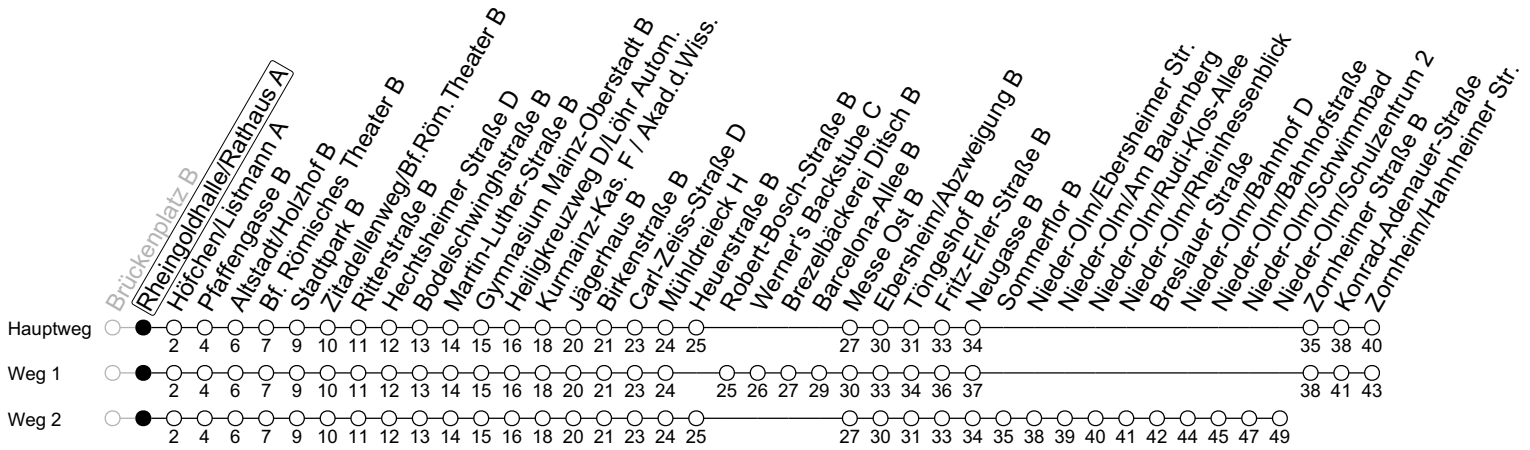

# 66

# Rheingoldhalle/Rathaus A

→ Zornheim/Hahnheimer Str.

Montag-Freitag				
6	13 <sub>1</sub>	28 <sub>2</sub>	43 <sub>1</sub>	53 <sub>2</sub>
7	13 <sub>1</sub>	28 <sub>2</sub>	43 <sub>1</sub>	58 <sub>2</sub>
8	13 <sub>1</sub>	28 <sub>2</sub>		
9				
10				
11				
12	58 <sub>2</sub>			
13	13	28 <sub>2</sub>	43	58 <sub>2</sub>
14	13	28 <sub>2</sub>	43	58 <sub>2</sub>
15	13	28 <sub>2</sub>	43	58 <sub>2</sub>
16	13	28 <sub>2</sub>	43	58 <sub>2</sub>
17	13	28 <sub>2</sub>	43	58 <sub>2</sub>
18	13	28 <sub>2</sub>		

1 : fährt Weg 1      2 : fährt Weg 2

gültig ab: 10.12.2023

Ferien RLP: 27.12.23-06.01.24 / 12.-14.02. / 25.03.-02.04. / 10.05. / 21.-31.05. / 15.07.-23.08. / 04.10. / 14.10.-25.10.24

Weitere Informationen im Verkehrs-Center Mainz (Tel. 0 61 31 - 12 77 77) und [www.mainzer-mobilitaet.de](http://www.mainzer-mobilitaet.de)