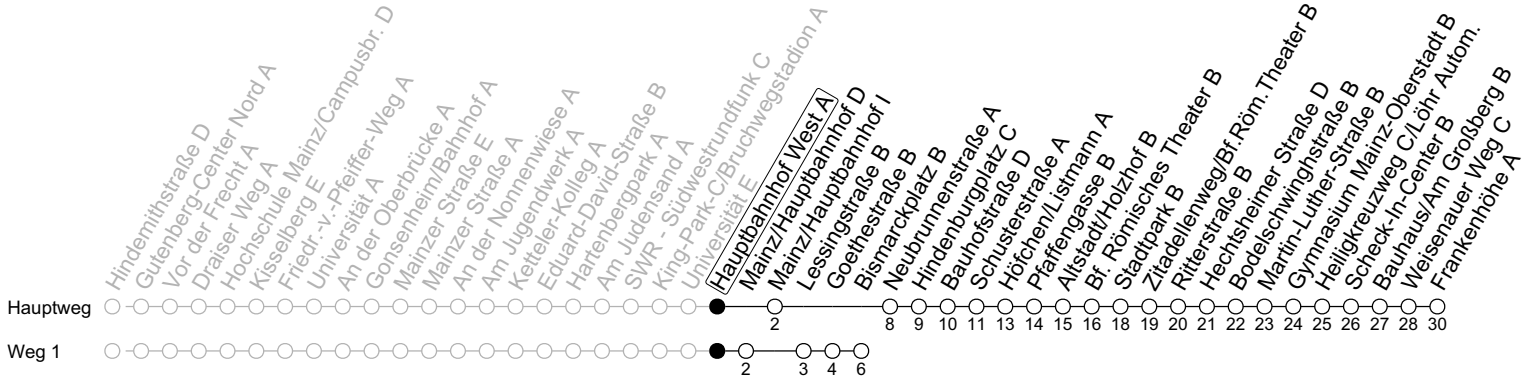

93

Hauptbahnhof West A

→ Mainz-Hechtsheim/Frankenhöhe A

	Nächte Mo./Di. bis Do./Fr.	Nacht Freitag auf Samstag	Samstag	Sonn-/Feiertag
5			53	53
6				53
7				53
8				
9				
10				
11				
12				
13				
14				
15				
16				
17				
18				
19				
20				
21				
22	53			53
23	23 53	53	53	23 53
0	53	23 53	23 53	53
1	38 ₁	53	53	41 ₁
2	16 ₁	53 53 _a	53 53 _a	19 ₁
3		53 _a	53 _a	
4		53 _a	53 _a	

1 : fährt Weg 1

a : nur bis Mainz/Hauptbahnhof I

gültig ab: 10.12.2023

In Nächten vor Feiertagen gilt auf dieser Linie der Freitagsfahrplan

Weitere Informationen im Verkehrs-Center Mainz (Tel. 0 61 31 - 12 77 77) und www.mainzer-mobilitaet.de