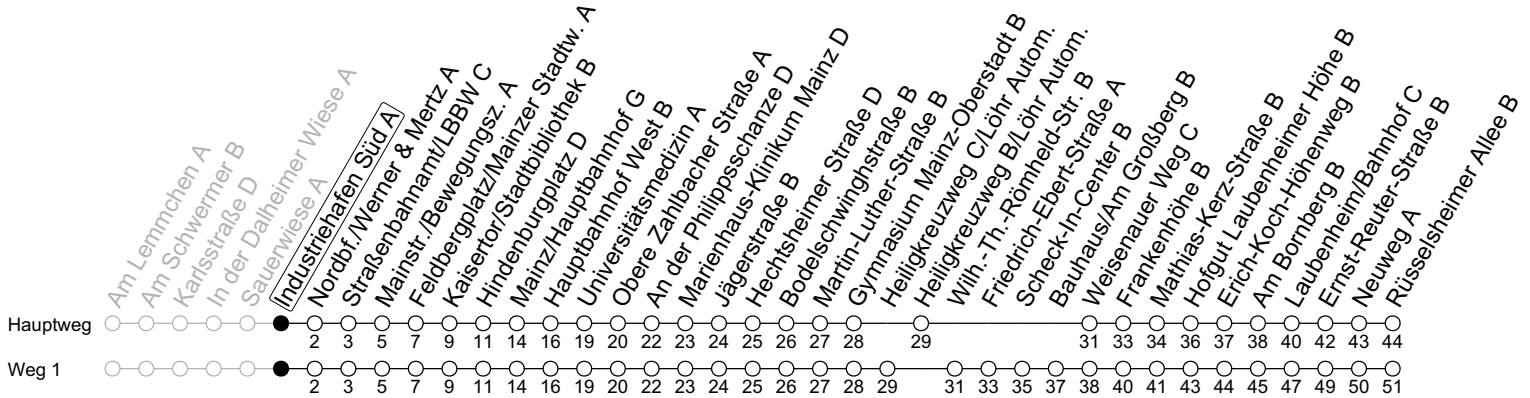

76

Industriehafen Süd A

→ Mainz-Laubenheim/Rüsselsheimer Allee B

	Montag-Freitag				Samstag	
6	13	43			40 _a	
7	13	43			10 _a	40 _a
8	13	43			10 _a	43
9	13	43			13	43
10	13	43			13	43
11	13	43 _F	43 _{1S}		13	43
12	13	43 _F	43 _{1S}		13	43
13	13	43			13	43
14	13	43			13	43
15	13	43			13	43
16	13	43			13	43
17	13	43			13	43
18	13	43			13	40 _a
19	13	43			10 _a	40 _a
20	10 _a	40 _a			10 _a	40 _a
21	10 _a	40 _a			10 _a	40 _a
22	10 _a				10 _a	

1 : fährt Weg 1 a : nur bis Mainz/Hauptbahnhof G F : Nur an schulfreien Tagen in Rheinland-Pfalz S : Nur an Schultagen in Rheinland-Pfalz

gültig ab: 10.12.2023

Ferien RLP: 27.12.-23.01.24 / 12.-14.02. / 25.03.-02.04. / 10.05. / 21.-31.05. / 15.07.-23.08. / 04.10. / 14.10.-25.10.24