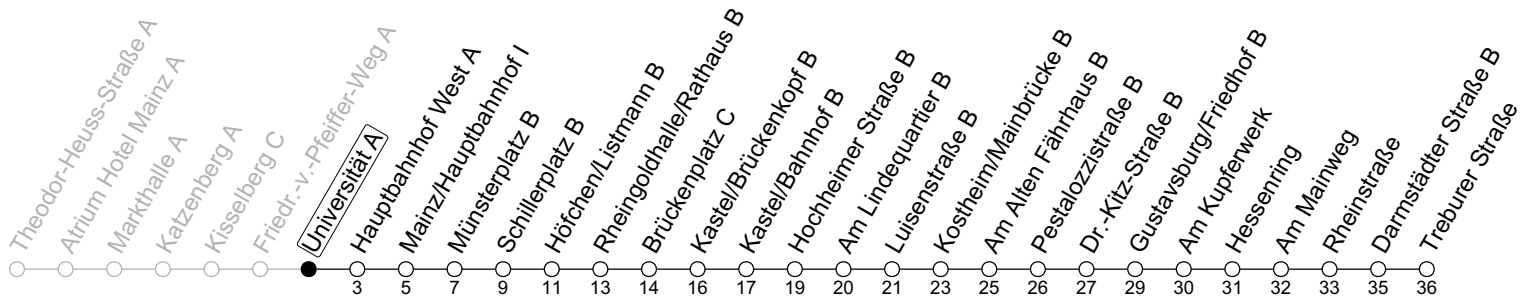

58

Universität A

→ Bischofsheim/Treburer Straße

🕒	Montag-Freitag		
6	21	51 _{IG}	
7	21	31 _{Saro}	51 _{IG}
8	21	51	
9	21		
10			
11			
12			
13	51		
14	21	51	
15	21	51	
16	21	51	
17	21	51	
18	21	51	
19	21	51	

a : nur bis Mainz/Hauptbahnhof I

IG : An Schultagen der IGS
Mainspitze bis IGS
Mainspitze

S : Nur an Schultagen in
Rheinland-Pfalz

ro : Ab Römerquelle (Linie 78), ab
Hauptbahnhof weiter als Linie
78 über Hindenburgplatz bis
Mainstraße

gültig ab: 10.12.2023

Ferien RLP: 27.12.23-06.01.24 / 12.-14.02. / 25.03.-02.04. / 10.05. / 21.-31.05. / 15.07.-23.08. / 04.10. / 14.10.-25.10.24

Weitere Informationen im Verkehrs-Center Mainz (Tel. 0 61 31 - 12 77 77) und www.mainzer-mobilitaet.de