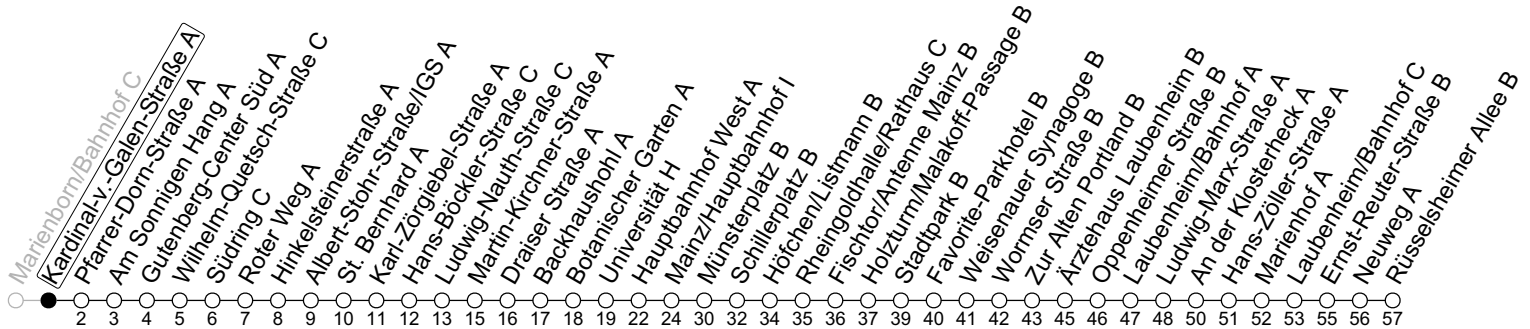

90

Kardinal-v.-Galen-Straße A

→ Mainz-Laubenheim/Rüsselsheimer Allee B

🕒	Nächte Mo./Di. bis Do./Fr.	Nacht Freitag auf Samstag	Samstag	Sonn-/Feiertag
5			31	31
6				31
7				31
8				
9				
10				
11				
12				
13				
14				
15				
16				
17				
18				
19				
20				
21				
22	31			31
23	01 31	31	31	01 31
0	31	01 31	01 31	31
1		31	31	
2		31	31	
3		31 _a	31 _a	
4		31 _a	31 _a	

a : nur bis Mainz/Hauptbahnhof I

gültig ab: 10.12.2023

In Nächten vor Feiertagen gilt auf dieser Linie der Freitagsfahrplan

Weitere Informationen im Verkehrs-Center Mainz (Tel. 0 61 31 - 12 77 77) und www.mainzer-mobilitaet.de