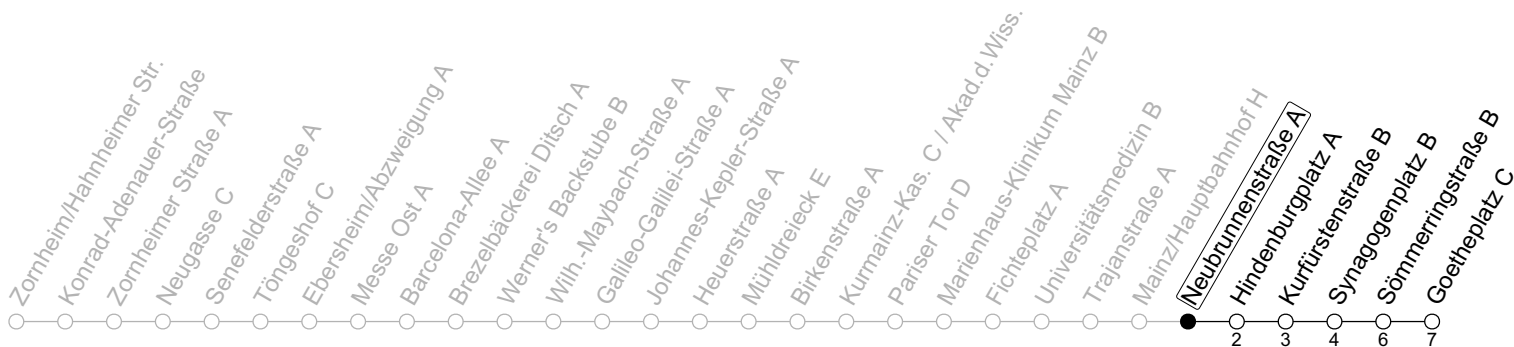

## Neubrunnenstraße A

→ Mainz-Neustadt/Goetheplatz C

### Montag-Freitag

6	55
7	40 <sub>s</sub> 55
8	25 55
9	25
10	
11	
12	
13	
14	25 55
15	25 55
16	25 55
17	25 55
18	25 55
19	25 55
20	25

S: Nur an Schultagen in Rheinland-Pfalz

gültig ab: 10.12.2023

Ferien RLP: 27.12.23-06.01.24 / 12.-14.02. / 25.03.-02.04. / 10.05. / 21.-31.05. / 15.07.-23.08. / 04.10. / 14.10.-25.10.24  
Weitere Informationen im Verkehrs-Center Mainz (Tel. 0 61 31 - 12 77 77) und [www.mainzer-mobilitaet.de](http://www.mainzer-mobilitaet.de)