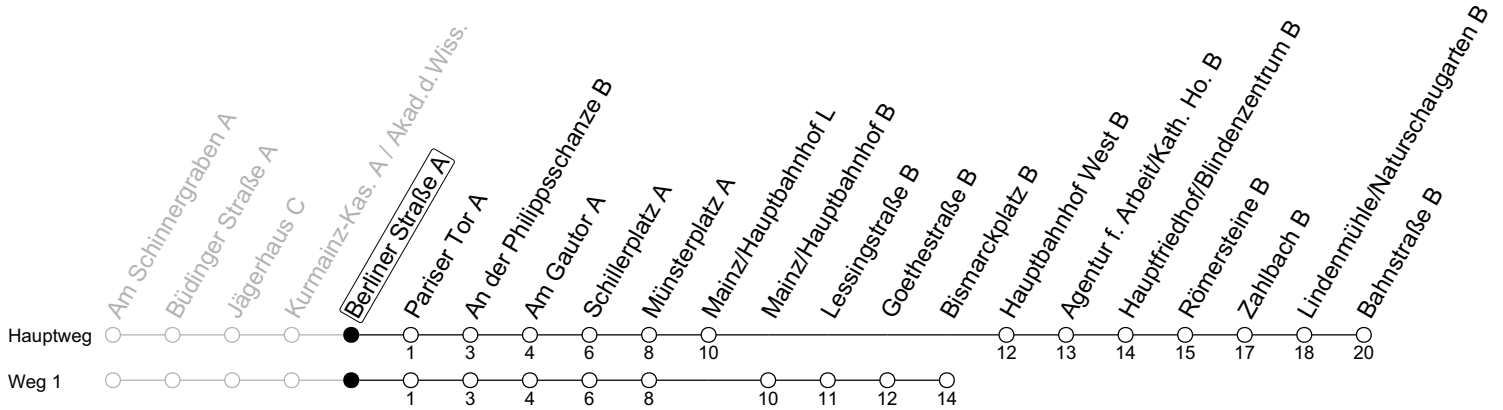

52

Berliner Straße A

→ Mainz-Bretzenheim/Bahnstraße B

🕒	Montag-Freitag an Schultagen					Montag-Freitag (Ferien RLP)					Samstag		Sonn-/Feiertag			
5	00	30				00	30				15					
6	04	22	41			04	22	41			01	31				
7	01	21	41			01	21	41			01	31				
8	01	21	41			01	21	41			01	31	59	11		
9	01	21	41			01	21	41			19	39	59	11	41	
10	01	21	41			01	21	41			19	39	59	01	31	
11	01	21	41			01	21	41			19	39	59	01	31	
12	01	21	41			01	21	41			19	39	59	01	31	
13	01	21	41			01	21	41			19	39	59	01	31	
14	01	21	41			01	21	41			19	39	59	01	31	
15	01	21	41			01	21	41			19	39	59	01	31	
16	01	21	41			01	21	41			19	39	59	01	31	
17	01	21	41			01	21	41			19	39	59	01	31	
18	01	21	41			01	21	41			19	39		01	31	
19	01	21	41			01	21	41			01	31		01	31	
20	01	31				01	31				01	31		01	31	
21	01	31				01	31				01	31		01	31	
22	01	31				01	31				01	31		01	31	
23	01 _{md}	01 _{Fn}	31 _{md}	31 _{Fn}	41 _{1md}	01 _{md}	01 _{Fn}	31 _{md}	31 _{Fn}	41 _{1md}	01	31		01	31	41 ₁
0	01 _{Fn}	15 _{md}	31 _{Fn}	41 _{1Fn}		01 _{Fn}	15 _{md}	31 _{Fn}	41 _{1Fn}		01	31	41 ₁	15		
1	15 _{Fn}	55 _{1Fn}				15 _{Fn}	55 _{1Fn}				15	55 ₁				

1 : fährt Weg 1

Fn : Nur Nacht Freitag auf Samstag und Nacht vor Feiertag auf den Feiertag

md : Nur Montag - Donnerstag, nicht in den Nächten vor Feiertagen

gültig ab: 10.12.2023

Ferien RLP: 27.12.23-06.01.24 / 12.-14.02. / 25.03.-02.04. / 10.05. / 21.-31.05. / 15.07.-23.08. / 04.10. / 14.10.-25.10.24
 Weitere Informationen im Verkehrs-Center Mainz (Tel. 0 61 31 - 12 77 77) und www.mainzer-mobilitaet.de