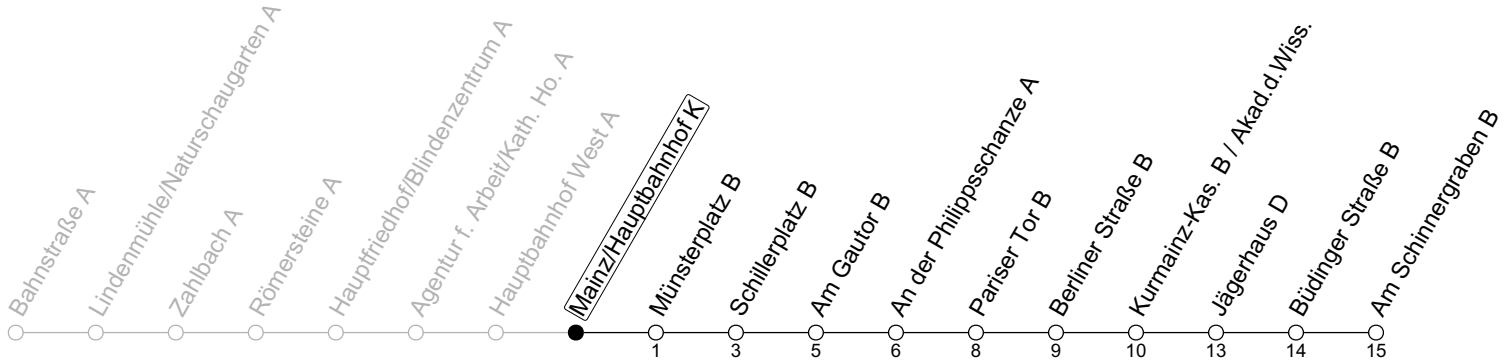

52

Mainz/Hauptbahnhof K

→ Mainz-Hechtsheim/Am Schinnergraben B

☰	Montag-Freitag an Schultagen				Montag-Freitag (Ferien RLP)				Samstag			Sonn-/Feiertag	
4	51				51				51				
5	21	51			21	51			51				
6	21	57			21	41	57		45				
7	17	37	57		17	37	57		15	45			
8	17	37	57		17	37	57		15	45		45	
9	17	37	57		17	37	57		15	32	53	15	45
10	17	37	57		17	37	57		13	33	53	15	45
11	17	37	57		17	37	57		13	33	53	15	45
12	17	37	57		17	37	57		13	33	53	15	45
13	17	37	57		17	37	57		13	33	53	15	45
14	17	37	57		17	37	57		13	33	53	15	45
15	17	37	57		17	37	57		13	33	53	15	45
16	17	37	57		17	37	57		13	33	53	15	45
17	17	37	57		17	37	57		13	33	53	15	45
18	17	37	57		17	37	57		13	33	53	15	45
19	17	45			17	45			15	45		15	45
20	15	45			15	45			15	45		15	45
21	15	45			15	45			15	45		15	45
22	15	45			15	45			15	45		15	45
23	15 _{md}	15 _{Fn}	45 _{md}	45 _{Fn}	15 _{md}	15 _{Fn}	45 _{md}	45 _{Fn}	15	45		15	45
0	15 _{Fn}	45 _{Fn}			15 _{Fn}	45 _{Fn}			15	45			
1	30 _{Fn}				30 _{Fn}				30				

Fn : Nur Nacht Freitag auf Samstag und Nacht vor Feiertag auf den Feiertag **md** : Nur Montag - Donnerstag, nicht in den Nächten vor Feiertagen

gültig ab: 10.12.2023

Ferien RLP: 27.12.23-06.01.24 / 12.-14.02. / 25.03.-02.04. / 10.05. / 21.-31.05. / 15.07.-23.08. / 04.10. / 14.10.-25.10.24